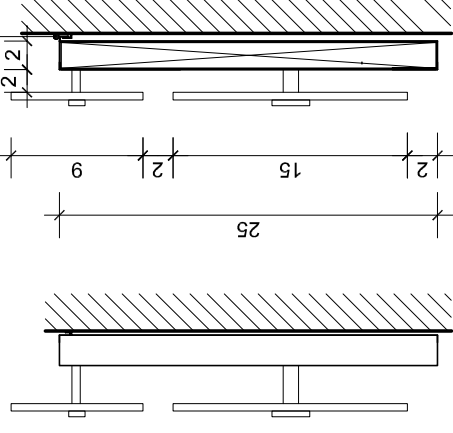

PP.7 - 4 UNID.

Chapa metálica pintada com tinta
esmalte sintético ER com acab.
semi brilho, cor Cinza Scania 75

Vidro temperado 10mm incolor com símbolo de
banheiro feminino adesivado na cor Branco
med 10cm de altura
Vidro temperado 10mm formato elíptico, incolor
com arte com fundo branco adesivada .

Alongador para vidro em
alumínio escovado 2,5x2,5cm

Suporte metálico de
fixação da placa.

VISTA FRONTAL
ESC.: 1/5

VISTA LATERAL
ESC.: 1/5

SECCÃO B
ESC.: 1/5

SECCÃO A
ESC.: 1/5

PS1- 1 UNID.

Chapa metálica pintada com tinta
esmalte sintético ER com acab.
semi brilho, cor Cinza Scania 75

Vidro temperado 10mm incolor com letreiro
adesivado na cor Branco
med 10cm de altura

Vidro temperado 10mm formato elíptico, incolor
com arte com fundo branco adesivada .

Alongador para vidro em
alumínio escovado 2,5x2,5cm

Tubo redondo inox acab. escovado Ø de 1"

VISTA FRONTAL
ESC.: 1/5

VISTA LATERAL
ESC.: 1/5

SECCÃO A
ESC.: 1/5

SECCÃO B
ESC.: 1/5

VISTO

LEGENDA:
TOT - Totem de Informação
PP - Placa de Parede
PS - Placa Suspensa