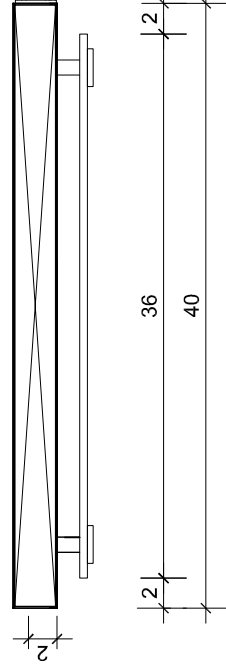

Alongador para vidro em
alumínio escovado 2,5x2,5cm

Suporte metálico de
fixação da placa.

VISTA FRONTAL
ESC.: 1/5

VISTA LATERAL
ESC.: 1/5

SECCÃO B
ESC.: 1/5

SECCÃO A
ESC.: 1/5

PS1- 1 UNID.

Chapa metálica pintada com tinta
esmalte sintético ER com acab.
semi brilho, cor Cinza Scania 75

Vidro temperado 10mm incolor com letreiro
adesivado na cor Branco
med 10cm de altura

Vidro temperado 10mm formato elíptico, incolor
com arte com fundo branco adesivada .

Alongador para vidro em
alumínio escovado 2,5x2,5cm

Tubo redondo inox acab. escovado Ø de 1"

VISTA FRONTAL
ESC.: 1/5

VISTA LATERAL
ESC.: 1/5

SECCÃO A
ESC.: 1/5

SECCÃO B
ESC.: 1/5

VISTO

LEGENDA:
TOT - Totem de Informação
PP - Placa de Parede
PS - Placa Suspensa

IDENTIFICAÇÃO:
PROGRAMAÇÃO VISUAL

ESCALA:
INDICADA

DESENVOLV. GRÁFICO
LEILA BARBOSA

FRANCHA
PLACAS DE PAREDE PP.7 E PLACA
SUSPENSAS PS.1
PAVIMENTO TERREO

FRANCHA Nº:

05

19

A3 - 420 x 297 mm