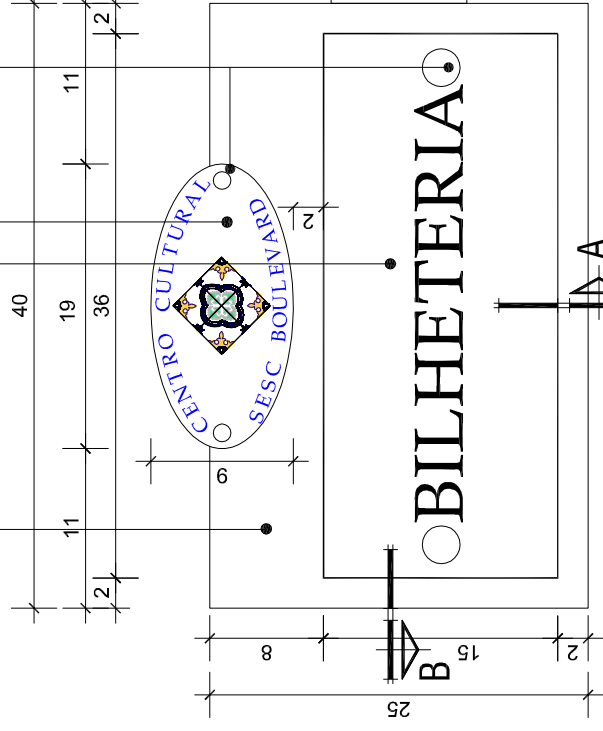

VISTA FRONTAL
ESC.: 1/5