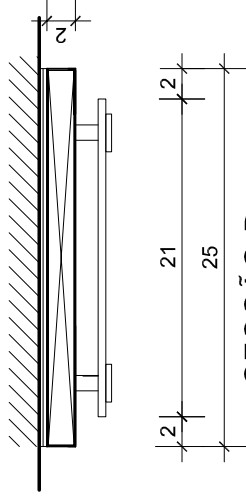

PP.7 - 4 UNID.

Chapa metálica pintada com tinta
esmalte sintético ER com acab.
semi brilho, cor Cinza Scania 75

Vidro temperado 10mm incolor com símbolo de
banheiro feminino adesivado na cor Branco
med 10cm de altura
Vidro temperado 10mm formato elíptico, incolor
com arte com fundo branco adesivada .

Alongador para vidro em
alumínio escovado 2,5x2,5cm

Suporte metálico de
fixação da placa.

VISTA FRONTAL
ESC.: 1/5

VISTA LATERAL
ESC.: 1/5

SECCÃO B
ESC.: 1/5

SECCÃO A
ESC.: 1/5

PS1- 1 UNID.

Chapa metálica pintada com tinta
esmalte sintético ER com acab.
semi brilho, cor Cinza Scania 75

Vidro temperado 10mm incolor com letreiro
adesivado na cor Branco
med 10cm de altura

Vidro temperado 10mm formato elíptico, incolor
com arte com fundo branco adesivada .

Alongador para vidro em
alumínio escovado 2,5x2,5cm

Tubo redondo inox acab. escovado Ø de 1"

VISTA FRONTAL
ESC.: 1/5

VISTA LATERAL
ESC.: 1/5

SECCÃO A
ESC.: 1/5

SECCÃO B
ESC.: 1/5

VISTO

LEGENDA:
TOT - Totem de Informação
PP - Placa de Parede
PS - Placa Suspensa