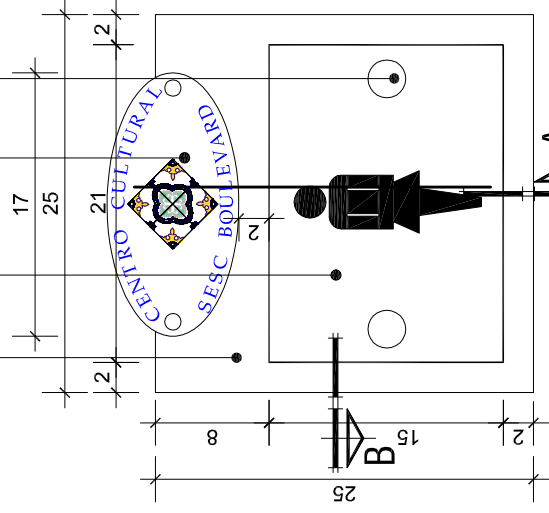

PP.7 - 4 UNID.

Chapa metálica pintada com tinta
esmalte sintético ER com acab.
semi brilho, cor Cinza Scania 75

Vidro temperado 10mm incolor com símbolo de
banheiro feminino adesivado na cor Branco
med 10cm de altura
Vidro temperado 10mm formato elíptico, incolor
com arte com fundo branco adesivada .

Alongador para vidro em
alumínio escovado 2,5x2,5cm

Suporte metálico de
fixação da placa.

VISTA FRONTAL
ESC.: 1/5

VISTA LATERAL
ESC.: 1/5

SECCÃO B
ESC.: 1/5

SECCÃO A
ESC.: 1/5

PS1- 1 UNID.

Chapa metálica pintada com tinta
esmalte sintético ER com acab.
semi brilho, cor Cinza Scania 75

Vidro temperado 10mm incolor com letreiro
adesivado na cor Branco
med 10cm de altura

Vidro temperado 10mm formato elíptico, incolor
com arte com fundo branco adesivada .

Alongador para vidro em
alumínio escovado 2,5x2,5cm

Tubo redondo inox acab. escovado Ø de 1"

VISTA FRONTAL
ESC.: 1/5

VISTA LATERAL
ESC.: 1/5

SECCÃO A
ESC.: 1/5

SECCÃO B
ESC.: 1/5

VISTO

LEGENDA:
TOT - Totem de Informação
PP - Placa de Parede
PS - Placa Suspensa