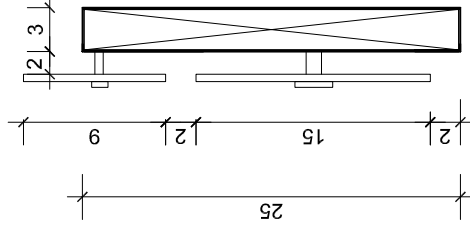

PP.7 - 4 UNID.

Chapa metálica pintada com tinta
esmalte sintético ER com acab.
semi brilho, cor Cinza Scania 75

Vidro temperado 10mm incolor com símbolo de
banheiro feminino adesivado na cor Branco
med 10cm de altura
Vidro temperado 10mm formato elíptico, incolor
com arte com fundo branco adesivada .

Vidro temperado 10mm incolor com letreiro
adesivado na cor Branco
med 10cm de altura

Vidro temperado 10mm formato elíptico, incolor
com arte com fundo branco adesivada .

Alongador para vidro em
alumínio escovado 2,5x2,5cm

Tubo redondo inox acab. escovado Ø de 1"

VISTA FRONTAL
ESC.: 1/5

VISTA LATERAL
ESC.: 1/5

SECCÃO A
ESC.: 1/5

SECCÃO B
ESC.: 1/5

VISTO

LEGENDA:
TOT - Totem de Informação
PP - Placa de Parede
PS - Placa Suspensa

IDENTIFICAÇÃO:
PROGRAMAÇÃO VISUAL

ESCALA:
INDICADA

DESENVOLV. GRÁFICO
LEILA BARBOSA

FRANCHA
PLACAS DE PAREDE PP.7 E PLACA
SUSPENSAS PS.1
PAVIMENTO TERREO

FRANCHA Nº:

05

19

A3 - 420 x 297 mm