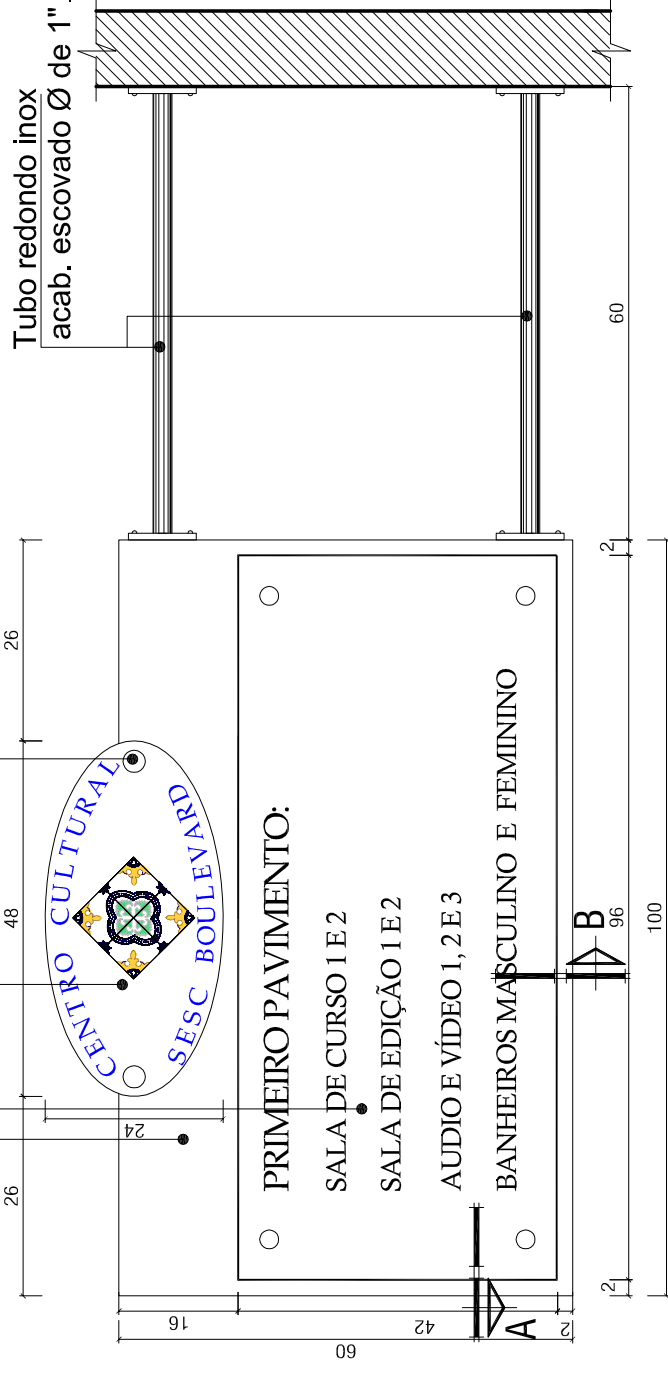

PS.2- 1 UNID.

Chapa metálica pintada com tinta esmalte sintético ER com acab. semi brilho, cor Cinza Scania 75 fab. Anjo Tintas

Vidro temperado 10mm incolor com letreiro adesivado na cor Branco med 10cm de altura

Vidro temperado 10mm formato elíptico, incolor com arte em fundo branco adesivada .

Alongador para vidro em alumínio escovado 2,5x2,5cm

VISTA FRONTAL

ESC.: 1/10

VISTA LATERAL

ESC.: 1/10

SECÇÃO B

ESC.: 1/10

SECÇÃO A

ESC.: 1/10

VISTO

LEGENDA:
TOT - Totem de Informação
PP - Placa de Parede
PS - Placa Suspensa

PROJETO DE PROGRAMAÇÃO VISUAL PARA IMÓVEL DE INTERESSE À PRESERVAÇÃO PARA AMPLIAÇÃO DA UNIDADE OPERACIONAL SESC BOULEVARD