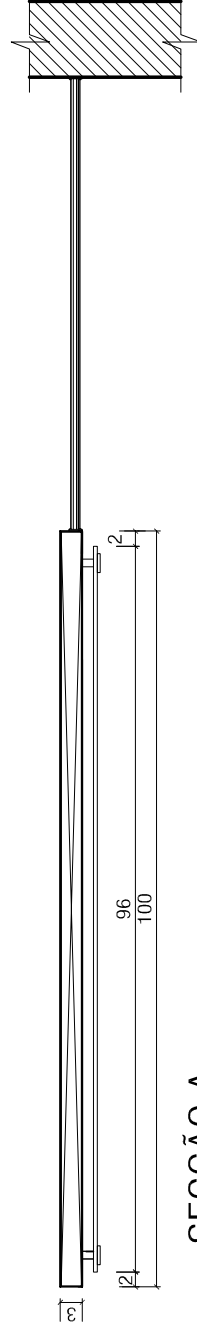

PS.2- 1 UNID.

Chapa metálica pintada com tinta esmalte sintético ER com acab. semi brilho, cor Cinza Scania 75 fab. Anjo Tintas

Vidro temperado 10mm incolor com letreiro adesivado na cor Branco med 10cm de altura

Vidro temperado 10mm formato elíptico, incolor com arte em fundo branco adesivada .

Alongador para vidro em alumínio escovado 2,5x2,5cm

VISTA FRONTAL

ESC.: 1/10

VISTA LATERAL

ESC.: 1/10

SECÇÃO B

ESC.: 1/10

SECÇÃO A

ESC.: 1/10

VISTO

LEGENDA:
TOT - Totem de Informação
PP - Placa de Parede
PS - Placa Suspensa

PROJETO DE PROGRAMAÇÃO VISUAL PARA IMÓVEL DE INTERESSE À PRESERVAÇÃO PARA AMPLIAÇÃO DA UNIDADE OPERACIONAL SESC BOULEVARD

ESCALA: INDICADA
IDENTIFICAÇÃO: PROGRAMAÇÃO VISUAL

FRANCHA Nº:

DATA: MAR/2018
DESENVOLV. GRÁFICO: LEILA BARBOSA

FRANCHA: PLACAS SUSPENSAS PS.2 PRIMEIRO PAVIMENTO

PROJETO: ANA LEILA BARBOSA - Arquiteta e Urbanista - CAU: A11946-6
FILOMENA MATA LONGO-Arquiteta-CAU: A7729-1