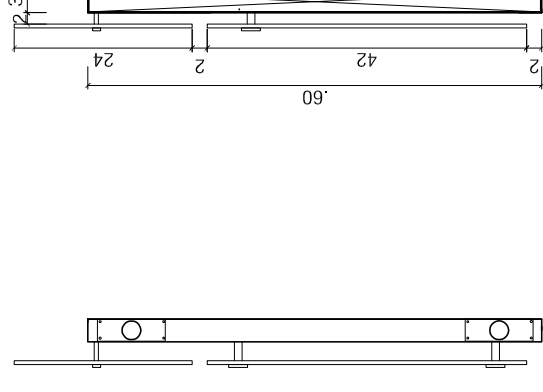

PS.2- 1 UNID.

Chapa metálica pintada com tinta esmalte sintético ER com acab. semi brilho, cor Cinza Scania 75 fab. Anjo Tintas

Vidro temperado 10mm incolor com letreiro adesivado na cor Branco med 10cm de altura

Vidro temperado 10mm formato elíptico, incolor com arte em fundo branco adesivada .

Alongador para vidro em alumínio escovado 2,5x2,5cm

VISTA FRONTAL

ESC.: 1/10

VISTA LATERAL

ESC.: 1/10

SECÇÃO B

ESC.: 1/10