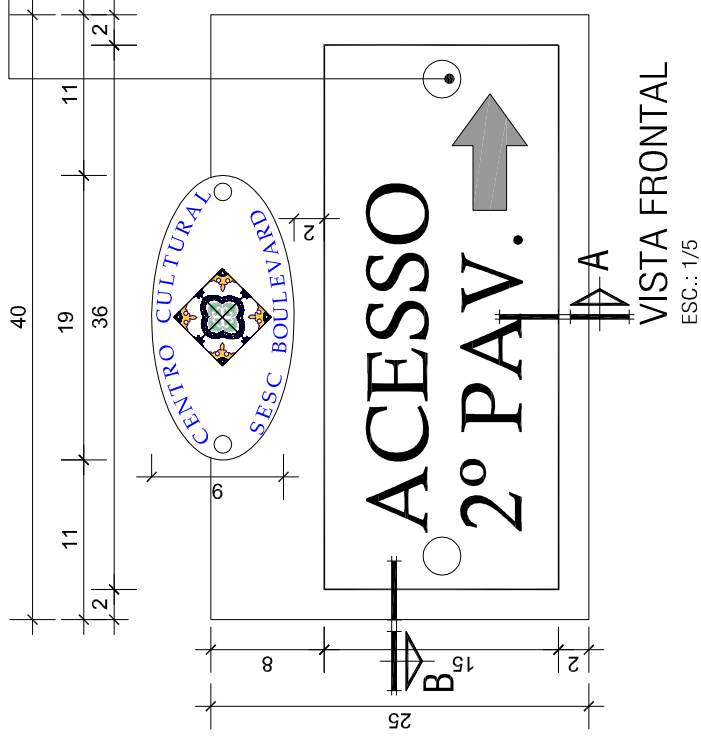

PP.3b- 1 UNID.

Alongador para vidro em alumínio escovado 2,5x2,5cm

VISTA LATERAL
ESC.: 1/5

VISTA FRONTAL
ESC.: 1/5

Suporte metálico de fixação da placa.

SEÇÃO B
ESC.: 1/5

SEÇÃO A
ESC.: 1/5

PP.10- 1 UNID.

Chapa metálica pintada com tinta esmalte sintético ER com acab. semi brilho, cor Cinza Scania 75 fab. Anjo Tintas

Vidro temperado 10mm incolor com letreiro adesivado na cor Branco med 10cm de altura
Vidro temperado 10mm formato elíptico, incolor com arte com fundo branco adesivada .

Alongador para vidro em alumínio escovado 2,5x2,5cm
Suporte metálico de fixação da placa.

VISTA FRONTAL
ESC.: 1/5

VISTA LATERAL
ESC.: 1/5

SEÇÃO B
ESC.: 1/5

SEÇÃO A
ESC.: 1/5

VISTO

PROJETO DE PROGRAMAÇÃO VISUAL PARA IMÓVEL DE INTERESSE À PRESERVAÇÃO PARA AMPLIAÇÃO DA UNIDADE OPERACIONAL SESC BOULEVARD		PRANCHA Nº:
ESCALA: INDICADA	IDENTIFICAÇÃO: PROGRAMAÇÃO VISUAL	08 19
FRANCHA PLACAS DE PAREDE PP.3b E PP.10 PRIMEIRO PAVIMENTO	PROJETO ANA LEILA BARBOSA -Arquiteta e Urbanista - CAU: A11946-6 FILOMENA MATA LONGO-Arquiteta-CAU: A7729-1	

LEGENDA:
TOT - Totem de Informação
PP - Placa de Parede
PS - Placa Suspensa