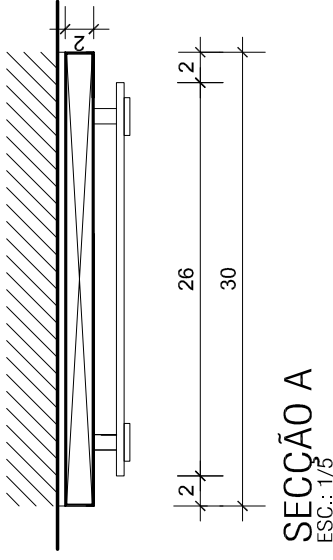

PP.3b- 1 UNID.

Alongador para vidro em alumínio escovado 2,5x2,5cm

VISTA LATERAL
ESC.: 1/5

VISTA FRONTAL
ESC.: 1/5

Suporte metálico de fixação da placa.

SEÇÃO B
ESC.: 1/5

SEÇÃO A
ESC.: 1/5

PP.10- 1 UNID.

Chapa metálica pintada com tinta esmalte sintético ER com acab. semi brilho, cor Cinza Scania 75 fab. Anjo Tintas

Vidro temperado 10mm incolor com letreiro adesivado na cor Branco med 10cm de altura
Vidro temperado 10mm formato elíptico, incolor com arte com fundo branco adesivada .

Alongador para vidro em alumínio escovado 2,5x2,5cm
Suporte metálico de fixação da placa.

VISTA FRONTAL
ESC.: 1/5

VISTA LATERAL
ESC.: 1/5

SEÇÃO B
ESC.: 1/5

SEÇÃO A
ESC.: 1/5

VISTO

PROJETO DE PROGRAMAÇÃO VISUAL PARA IMÓVEL DE INTERESSE À PRESERVAÇÃO PARA AMPLIAÇÃO DA UNIDADE OPERACIONAL SESC BOULEVARD		PRANCHA Nº:
ESCALA: INDICADA	IDENTIFICAÇÃO: PROGRAMAÇÃO VISUAL	08 19
FRANCHA PLACAS DE PAREDE PP.3b E PP.10 PRIMEIRO PAVIMENTO	PROJETO ANA LEILA BARBOSA -Arquiteta e Urbanista - CAU: A11946-6 FILOMENA MATA LONGO-Arquiteta-CAU: A7729-1	