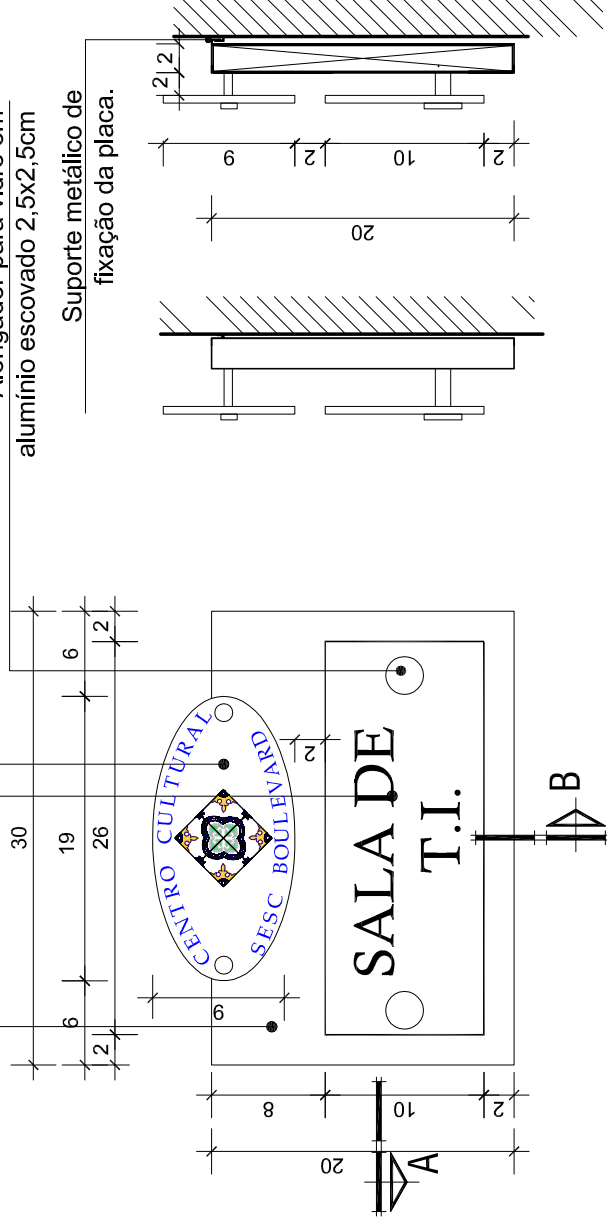

PP.3b- 1 UNID.

Alongador para vidro em alumínio escovado 2,5x2,5cm

VISTA LATERAL
ESC.: 1/5

VISTA FRONTAL
ESC.: 1/5

Suporte metálico de fixação da placa.

SEÇÃO B
ESC.: 1/5

SEÇÃO A
ESC.: 1/5

PP.10- 1 UNID.

Chapa metálica pintada com tinta esmalte sintético ER com acab. semi brilho, cor Cinza Scania 75 fab. Anjo Tintas

Vidro temperado 10mm incolor com letreiro adesivado na cor Branco med 10cm de altura
Vidro temperado 10mm formato elíptico, incolor com arte com fundo branco adesivada .

Alongador para vidro em alumínio escovado 2,5x2,5cm
Suporte metálico de fixação da placa.

VISTA FRONTAL
ESC.: 1/5

VISTA LATERAL
ESC.: 1/5

SEÇÃO B
ESC.: 1/5

SEÇÃO A
ESC.: 1/5

VISTO

PROJETO DE PROGRAMAÇÃO VISUAL PARA IMÓVEL DE INTERESSE À PRESERVAÇÃO PARA AMPLIAÇÃO DA UNIDADE OPERACIONAL SESC BOULEVARD		PRANCHA Nº:
ESCALA: INDICADA	IDENTIFICAÇÃO: PROGRAMAÇÃO VISUAL	08 19
FRANCHA PLACAS DE PAREDE PP.3b E PP.10 PRIMEIRO PAVIMENTO	PROJETO ANA LEILA BARBOSA -Arquiteta e Urbanista - CAU: A11946-6 FILOMENA MATA LONGO-Arquiteta-CAU: A7729-1	

LEGENDA:
TOT - Totem de Informação
PP - Placa de Parede
PS - Placa Suspensa