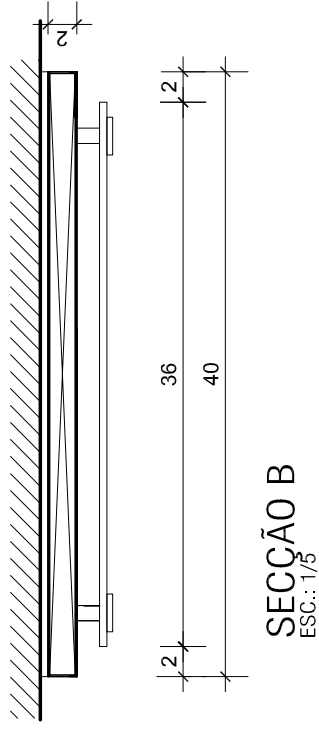

PP.3b- 1 UNID.

Alongador para vidro em alumínio escovado 2,5x2,5cm

VISTA LATERAL
ESC.: 1/5

VISTA FRONTAL
ESC.: 1/5

Suporte metálico de fixação da placa.

SEÇÃO B
ESC.: 1/5

SEÇÃO A
ESC.: 1/5

PP.10- 1 UNID.

Chapa metálica pintada com tinta esmalte sintético ER com acab. semi brilho, cor Cinza Scania 75 fab. Anjo Tintas

Vidro temperado 10mm incolor com letreiro adesivado na cor Branco med 10cm de altura
Vidro temperado 10mm formato elíptico, incolor com arte com fundo branco adesivada .

Alongador para vidro em alumínio escovado 2,5x2,5cm
Suporte metálico de fixação da placa.

VISTA FRONTAL
ESC.: 1/5

VISTA LATERAL
ESC.: 1/5

SEÇÃO B
ESC.: 1/5

SEÇÃO A
ESC.: 1/5

VISTO

PROJETO DE PROGRAMAÇÃO VISUAL PARA IMÓVEL DE INTERESSE À PRESERVAÇÃO PARA AMPLIAÇÃO DA UNIDADE OPERACIONAL SESC BOULEVARD		PRANCHA Nº:
ESCALA: INDICADA	IDENTIFICAÇÃO: PROGRAMAÇÃO VISUAL	08 19
FRANCHA PLACAS DE PAREDE PP.3b E PP.10 PRIMEIRO PAVIMENTO	PROJETO ANA LEILA BARBOSA -Arquiteta e Urbanista - CAU: A11946-6 FILOMENA MATA LONGO-Arquiteta-CAU: A7729-1	