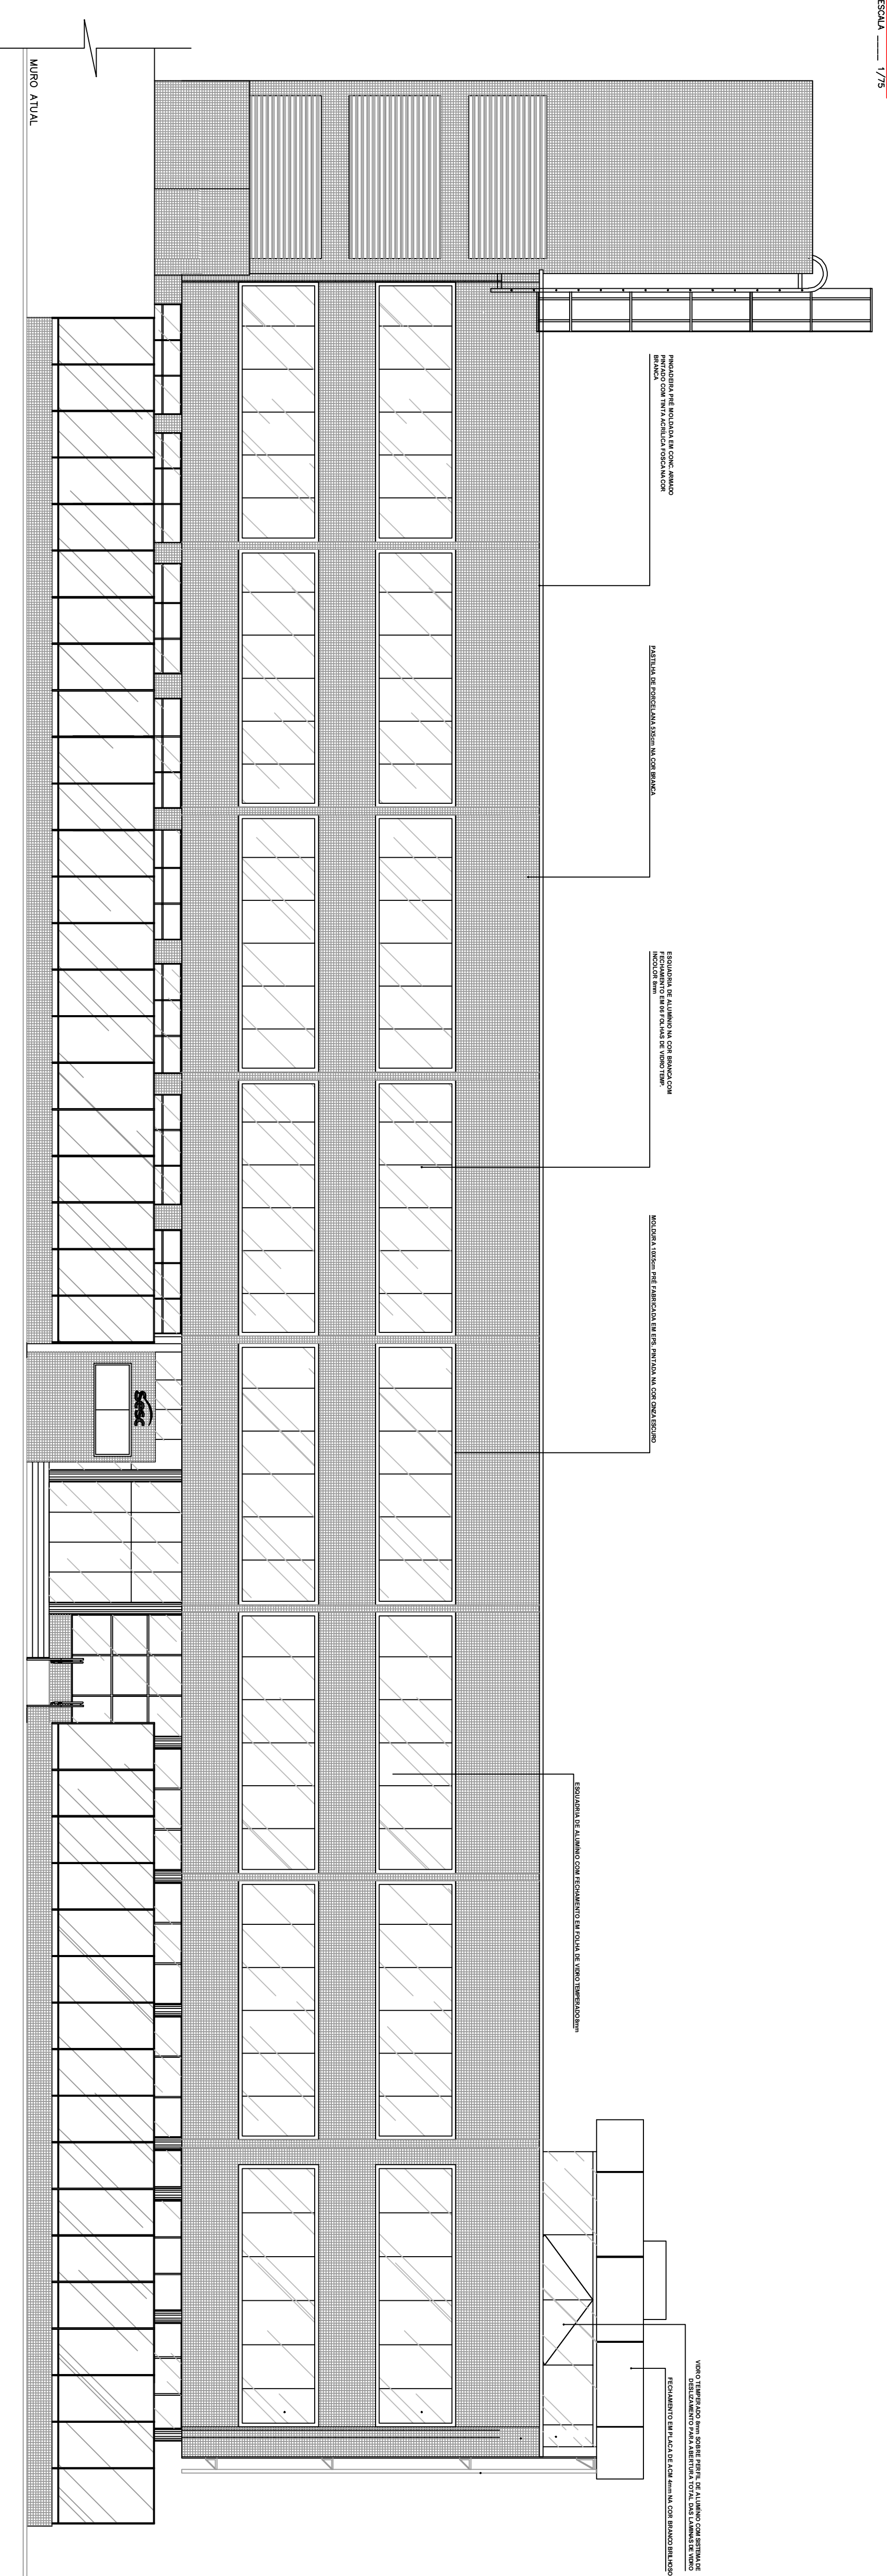

FACHADA MANOEL BARATA
ESCALA 1/75

FACHADA MANOEL BARATA
ESCALA 1/75

MURO ATUAL

SERVIÇO SOCIAL DO COMÉRCIO
PROJETO BÁSICO

ARQUITETO TÔNICO • PROJETO BÁSICO

Conteúdo: Projeto Sistema Sesc Docca
Escala: Indicada
Data: Agosto - 2021

Documentos emitidos para:
☒ Projeto Básico
☒ Aproveitamento Legal
☒ Dimensionamento
☒ Execução

02 / 02