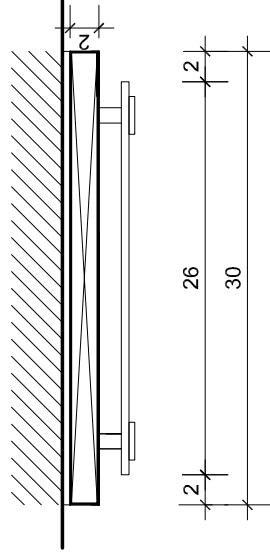

PP12- 1 UNID.

- Chapa metálica pintada com tinta esmalte sintético ER com acab. semi brilho, cor Cinza Scania 75 fab. Anjo Tintas
- Vidro temperado 10mm incolor com leitreiro adesivado na cor Branco med 10cm de altura
- Vidro temperado 10mm formato eliptico, incolor com arte com fundo branco adesivada .

VISTA FRONTAL  
ESC.: 1/5

VISTA LATERAL  
ESC.: 1/5

SECÇÃO B  
ESC.: 1/5

SECÇÃO A  
ESC.: 1/5

VISTO		PROJETO DE PROGRAMAÇÃO VISUAL PARA IMÓVEL DE INTERESSE À PRESERVAÇÃO PARA AMPLIAÇÃO DA UNIDADE OPERACIONAL SESC BOULEVARD	
DATA: MAR/2018	ESCALA: INDICADA	IDENTIFICAÇÃO: PROGRAMAÇÃO VISUAL	FRANCHA Nº: 13 19
DESENVOLV. GRÁFICO LEILA BARBOSA	FRANCHA PLACAS DE PAREDE PP.12 PRIMEIRO PAVIMENTO	PROJETO ANA LEILA BARBOSA -Arquiteta e Urbanista - CAU: A11946-6 FILOMENA MATA LONGO-Arquiteta-CAU: A7729-1	

LEGENDA:  
TOT - Totem de Informação  
PP - Placa de Parede  
PS - Placa Suspensa