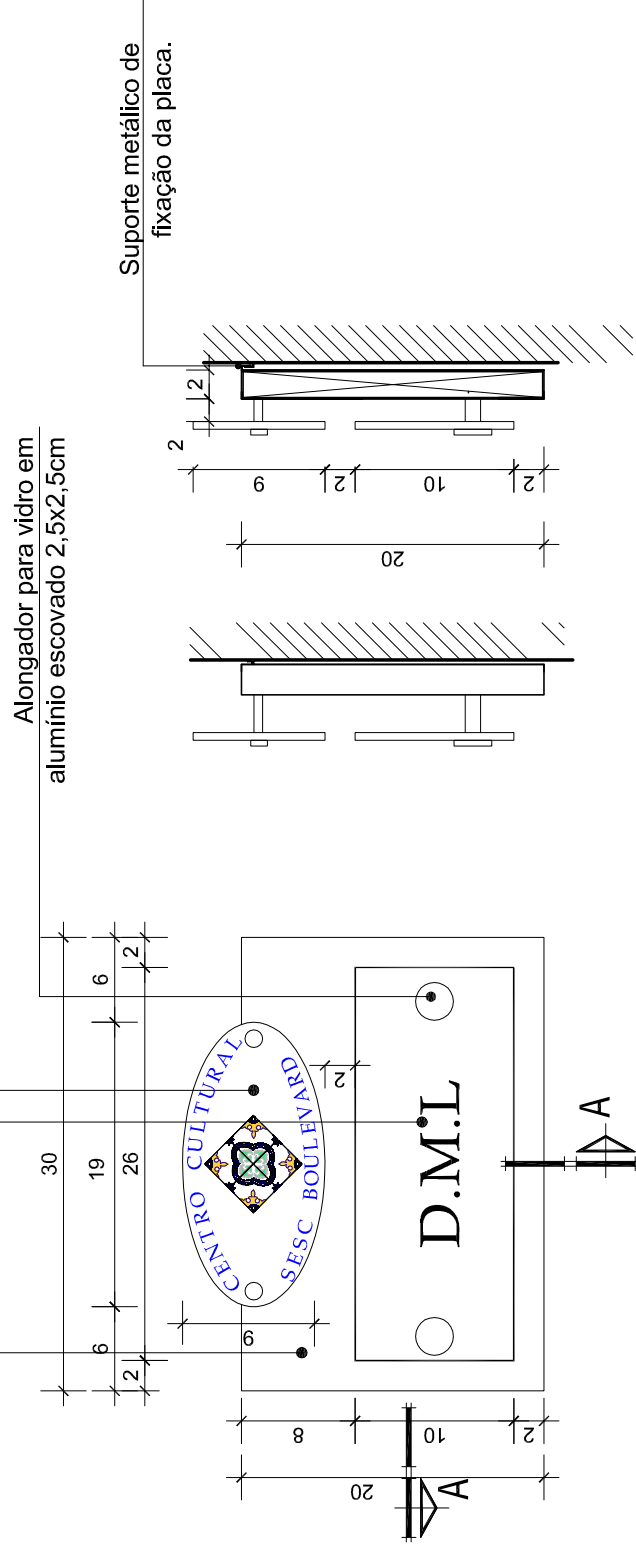

PP12- 1 UNID.

- Chapa metálica pintada com tinta esmalte sintético ER com acab. semi brilho, cor Cinza Scania 75 fab. Anjo Tintas
- Vidro temperado 10mm incolor com leitreiro adesivado na cor Branco med 10cm de altura
- Vidro temperado 10mm formato eliptico, incolor com arte com fundo branco adesivada .

VISTA FRONTAL  
ESC.: 1/5

VISTA LATERAL  
ESC.: 1/5

SECÇÃO B  
ESC.: 1/5

SECÇÃO A  
ESC.: 1/5

VISTO		PROJETO DE PROGRAMAÇÃO VISUAL PARA IMÓVEL DE INTERESSE À PRESERVAÇÃO PARA AMPLIAÇÃO DA UNIDADE OPERACIONAL SESC BOULEVARD	
DATA: MAR/2018	ESCALA: INDICADA	IDENTIFICAÇÃO: PROGRAMAÇÃO VISUAL	FRANCHA Nº: 13 19
DESENVOLV. GRÁFICO LEILA BARBOSA	FRANCHA PLACAS DE PAREDE PP.12 PRIMEIRO PAVIMENTO	PROJETO ANA LEILA BARBOSA -Arquiteta e Urbanista - CAU: A11946-6 FILOMENA MATA LONGO-Arquiteta-CAU: A7729-1	

LEGENDA:  
TOT - Totem de Informação  
PP - Placa de Parede  
PS - Placa Suspensa