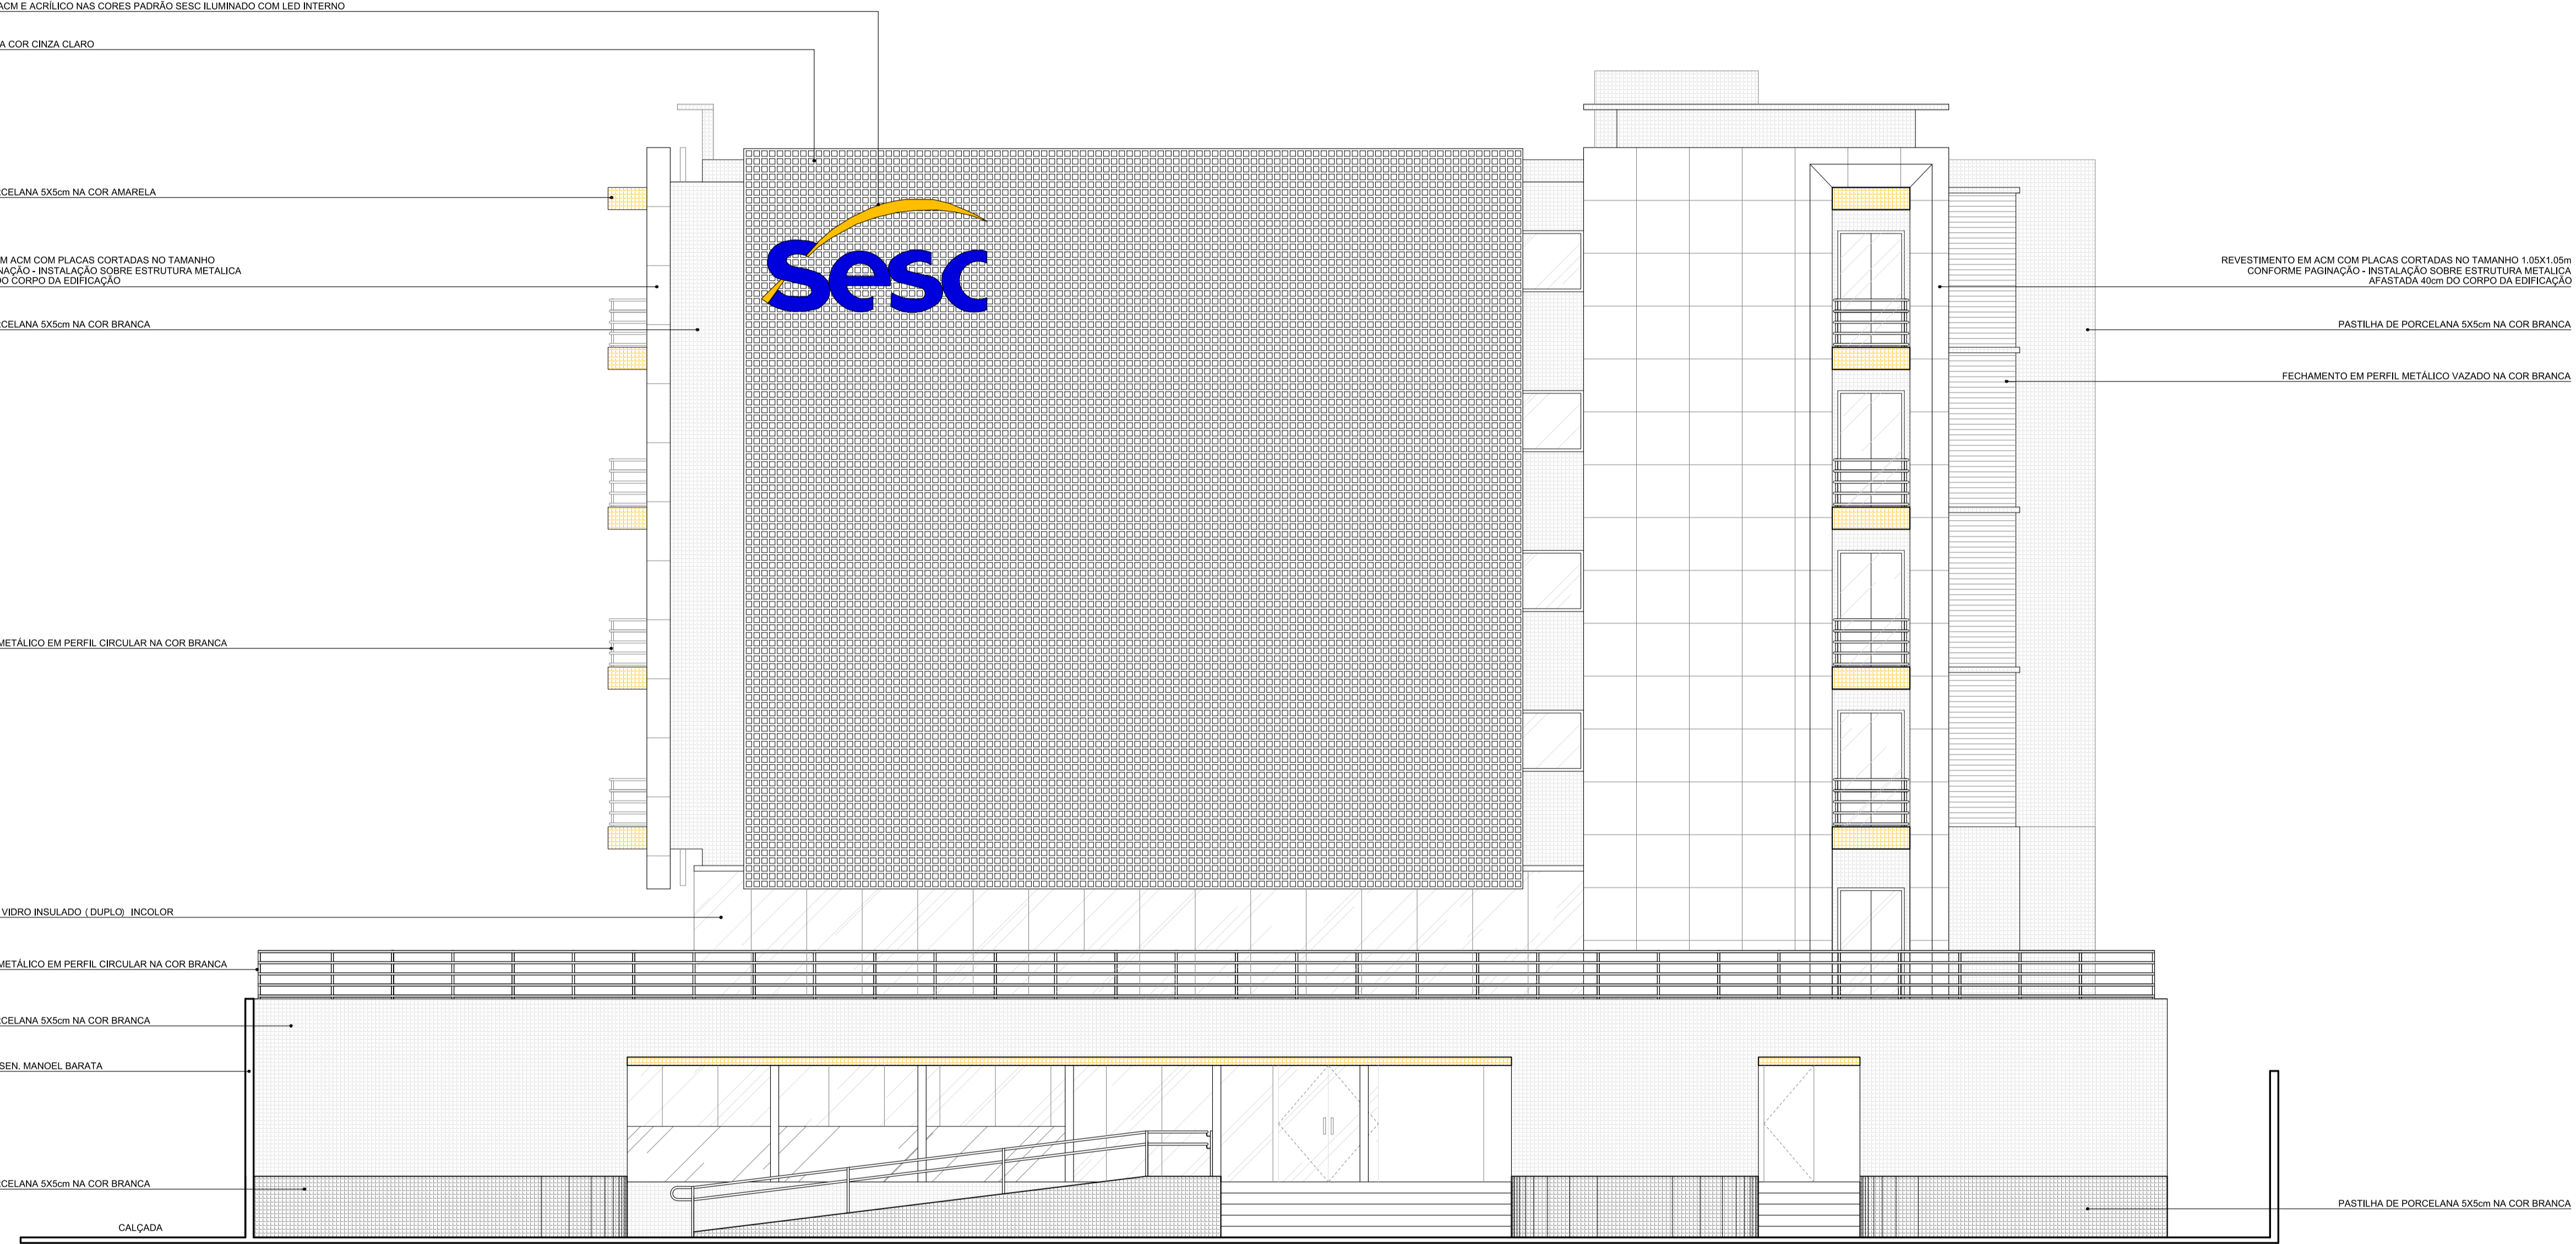

BRISE COLMÉIA NA COR CINZA CLARO

PASTILHA DE PORCELANA 6X6cm NA COR AMARELA

PASTILHA DE PORCELANA 6X6cm NA COR BRANCA

FECHAMENTO EM VIDRO INSULADO (DUPL0) INCOLOR

PASTILHA DE PORCELANA 6X6cm NA COR BRANCA

MURO PARA RUA SEN. MANOEL BARATA

PASTILHA DE PORCELANA 6X6cm NA COR BRANCA

CALÇADA

PASTILHA DE PORCELANA 6X6cm NA COR BRANCA

ELEVAÇÃO 02

ESC: 1/75

PROPRIETÁRIO

AUTORIA DO PROJETO

Observações:

SERVIÇO SOCIAL DO COMÉRCIO DEPARTAMENTO REGIONAL DO ESTADO DO PARÁ PLA ABSE DE VAREZINHO, 359 - 8º e 9º ANDAR BELÉM - PA		SESC DOCA PLA BRASOR MANOEL BARATA Nº 1473 - RUA BELÉM - PA
ARQUITETÔNICO • EXECUTIVO		FOLHA Nº 10/12
CONTEÚDO ELEVAÇÃO 02	ÁREA CONSTRUÍDA --	
CAD MARCOS LOUREIRO	DATA MAIO, 2016	ESCALA INDICADA